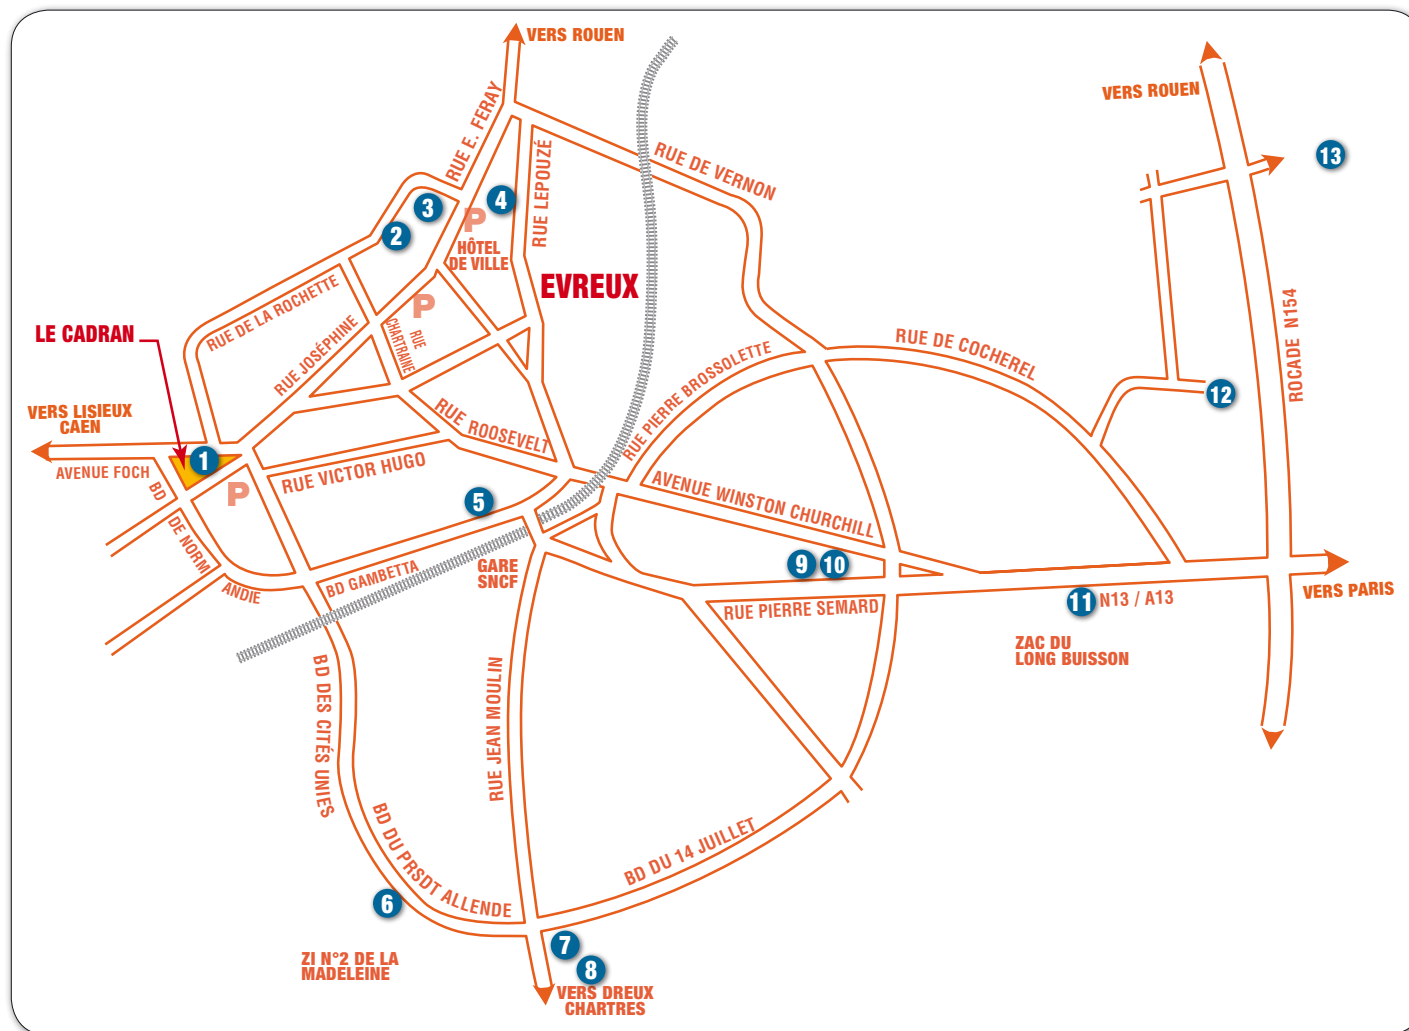

Plan de situation des hôtels

1 - Hôtel Best Western

100 Boulevard de Normandie
27000 EVREUX
02 32 38 77 77

2 - Hôtel de l'Orme

13 Rue des Lombards
27000 EVREUX
02 32 39 34 12

3 - Normandy Hôtel

37 Rue Édouard Feray
27000 EVREUX
02 32 33 14 40

4 - Ibis Budget

10 Rue Georges Bernard
27000 EVREUX
08 92 70 12 87

5 - Grand Hôtel de la Gare

61 Boulevard Gambetta
27000 EVREUX
02 32 38 67 45

7 - Hôtel Formule 1 Evreux Sud

Route d'Orléans, RN 154
27000 EVREUX
08 91 70 52 45

6 - Hôtel Kyriad La Madeleine

8 Boulevard du Président Allende
27000 EVREUX
02 32 23 07 07

8 - Brithotel La Bonne Étape

154 Route d'Orléans
27000 EVREUX
02 32 28 40 40

10 - Hôtel Première Classe

Avenue Winston Churchill
27000 EVREUX
08 92 70 71 60